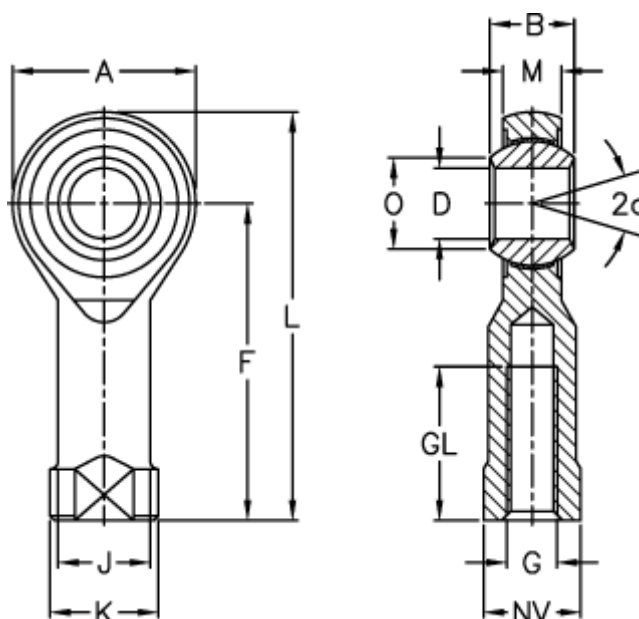

Varenummer: 03105006
 Beskrivelse: Fluro ledhoved GIOV 6
 Uden bøsning

Mål

A	= 20	J	= 10	Vægt (g) = 27
a (grader)	= 13	K	= 13	
B	= 9	L	= 40	
D	= 6	M	= 6.75	
Dynamisk belastning C (kN)	= 1.4	NV	= 11	
F	= 30	O	= 8.9	
G	= M6	Statisk belastning C0 (kN)	= 11.8	
GL	= 12	Tilladelse o/min	= Ikke velegnet til rotation	